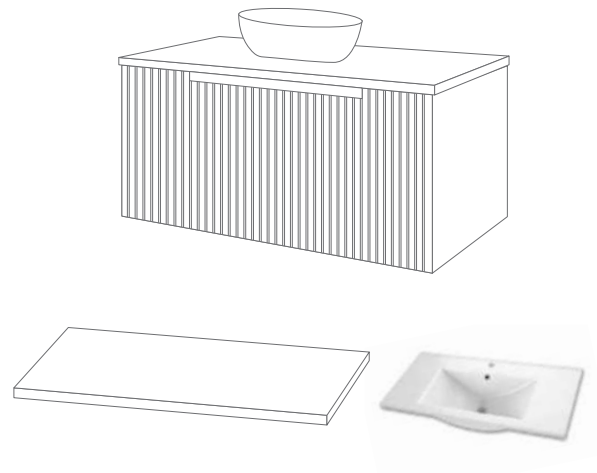

MILA

■ Características:

Mueble DM lacado con cajón exterior decorado con líneas, con guías de extracción total, y cajón interior; Salvasifón con separadores; Encimera de solid surface con lavabo semiencastrado.

331

Grifo Zeus alto cromo-negro // *Zeus tap high chrome - black.*

158

Grifo Zeus alto black gun/ oro / oro rosa // *Zeus tap high black gun / gold / rose gold.*

172

DIBUJOS TÉCNICOS / TECHNICAL DRAWINGS

- Otras posibilidades de lavabos/encimeras
- Lavabos de sobremesa directamente sobre el mueble.
- Balda solid surface colores + lavabos sobremesa .
- Encimeras de cerámica.

- Other possibilities of sinks/worktops:
- Countertop sinks to be placed on top of the vanity.
 - Coloured solid surface top + countertop sink.
 - Ceramic washbasins.

Balda de solid surface disponible en varios colores – para colocar entre el mueble y el lavabo // Solid surface shelf in different colours – to be placed between the vanity and the sink