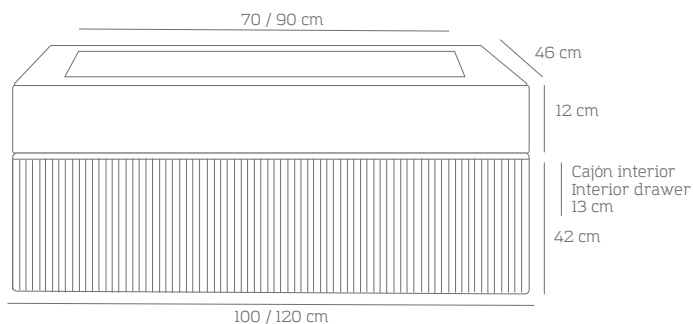

DIBUJOS TÉCNICOS / TECHNICAL DRAWINGS

Espejo con led laterales 80cm con sensor // *Mirror with lateral led 80cm with sensor.*
Espejo con led laterales 100cm con sensor // *Mirror with lateral led 100cm with sensor.*
Espejo con led laterales 120cm con sensor // *Mirror with lateral led 120cm with sensor.*

- —
- —
- —

Grifo Roxy black gun / oro / oro rosa // *Roxy tap black gun / gold / rose gold .*
Grifo Roxy cromo // *Roxy tap chrome.*

- —
- —

Notas: Gran variedad en colores para encimera y mueble;
Posibilidad de elegir otro tipo de lavabo para mueble (cerámico o de piedra) o balda + lavabo sobreponer .

Notes: Great variety in colours for countertop and vanity;
Possibility of choosing another kind sink for the vanity (ceramic or stone) or colour top + countertop sink.