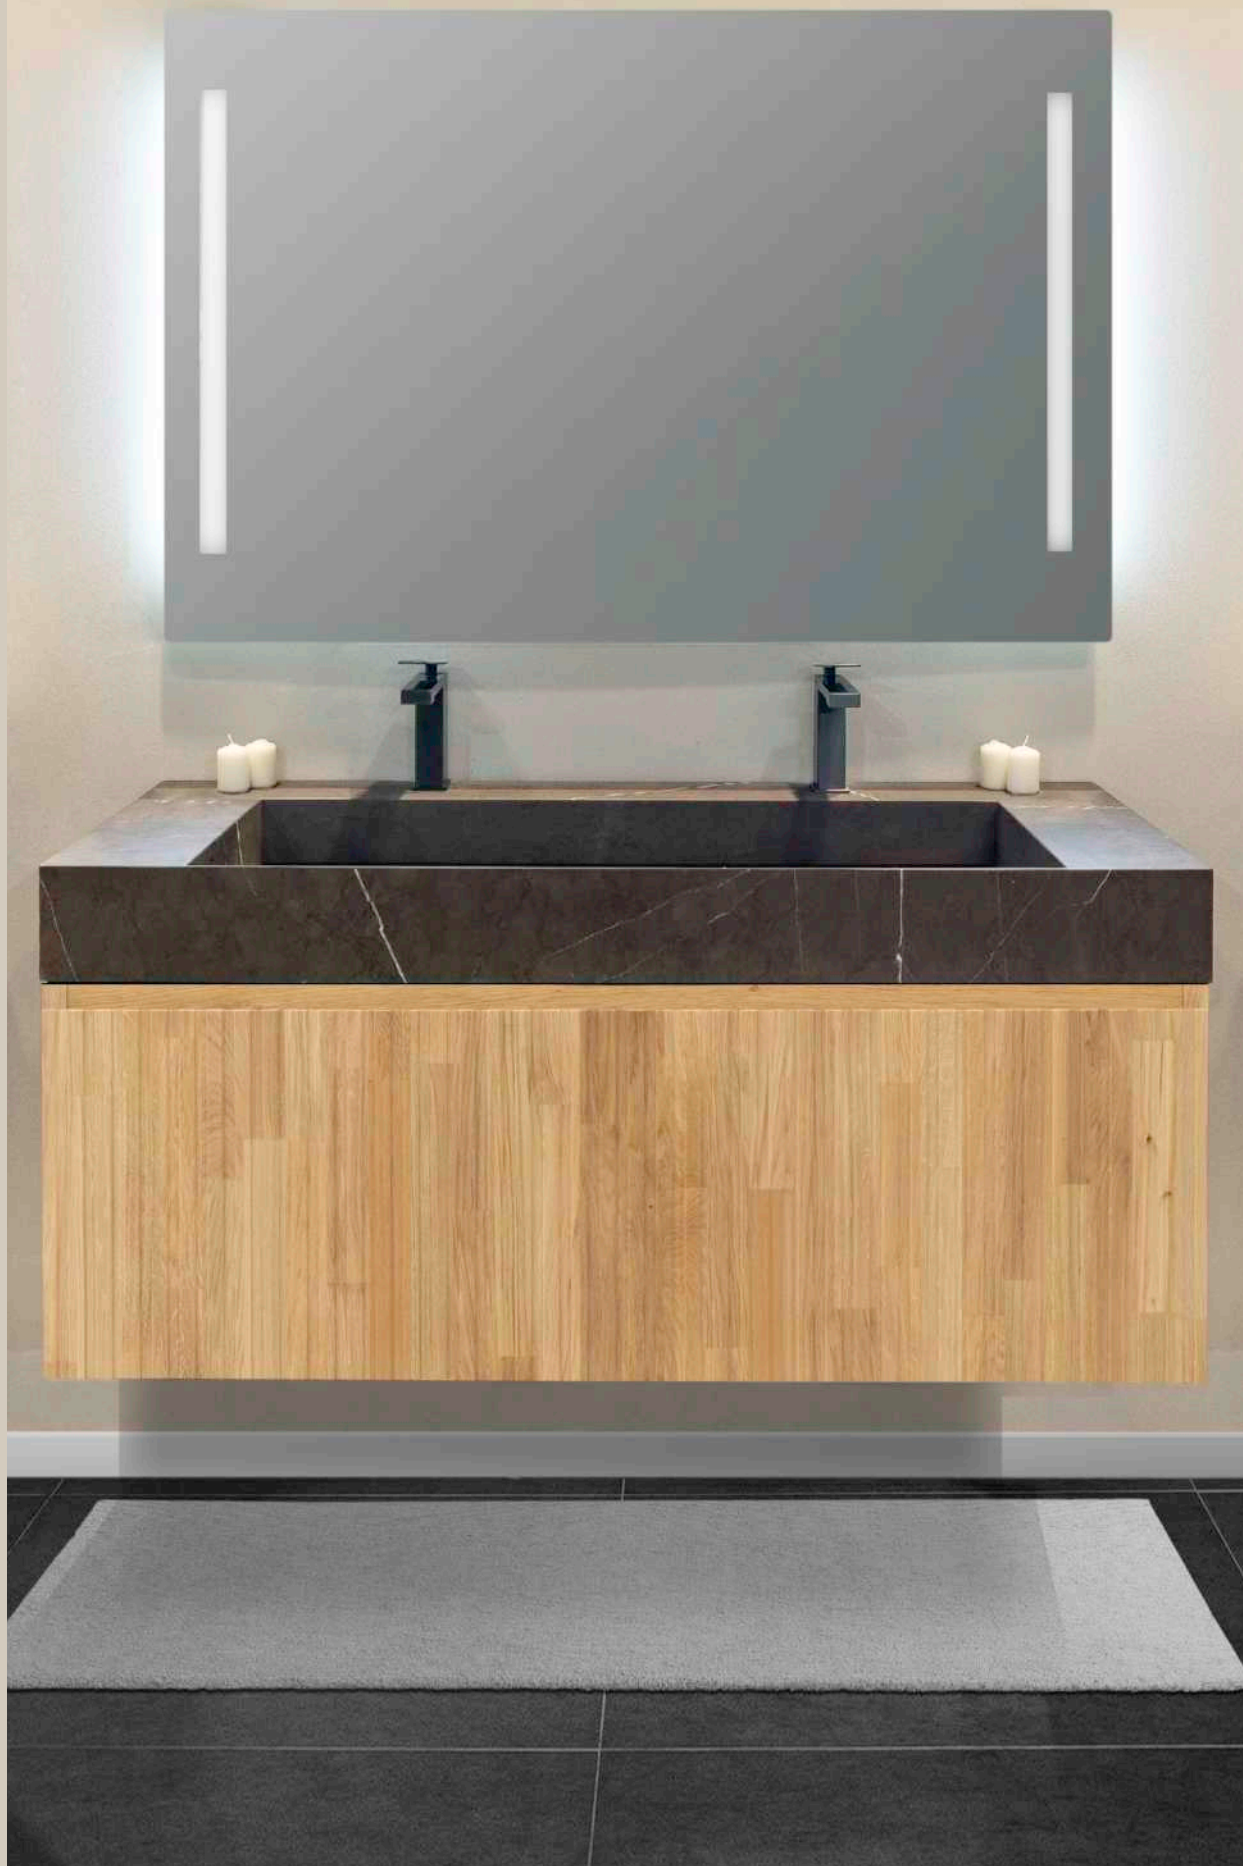

PARIS

Fabricado en Madera de ROBLE NATURAL