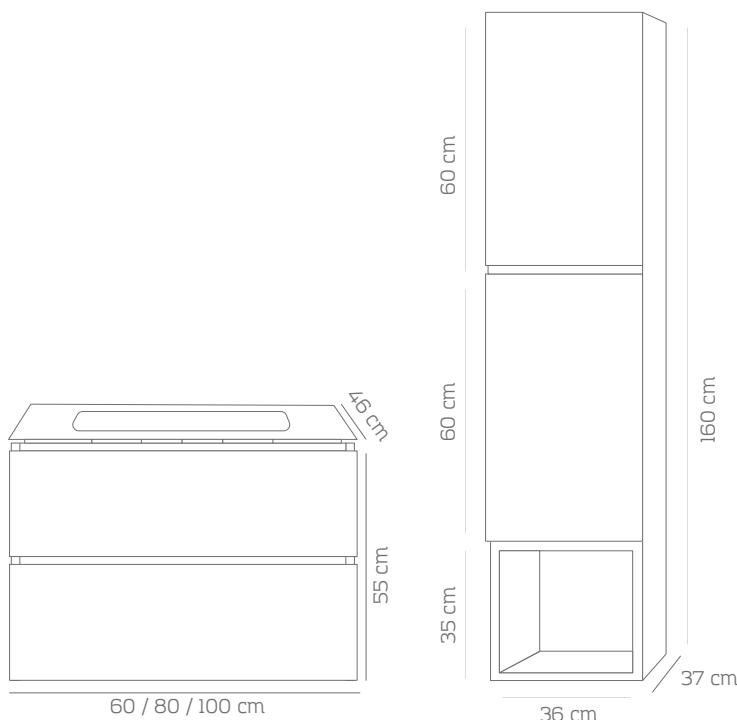

DIBUJOS TÉCNICOS / TECHNICAL DRAWINGS

60 cm

Mueble con dos cajones con frenado suave y extracción total, nueva melamina color nogal + lavabo. ———— 545
Vanity with two drawers soft-close system, full extraction, made in new walnut melamine + ceramic sink.

80 cm

Mueble con dos cajones con frenado suave y extracción total, nueva melamina color nogal + lavabo. ———— 605
Vanity with two drawers soft-close system, full extraction, made in new walnut melamine + ceramic sink.

100 cm

Mueble con dos cajones con frenado suave y extracción total, nueva melamina color nogal + lavabo. ———— 665
Vanity with two drawers soft-close system, full extraction, made in new walnut melamine + ceramic sink.

60cm Espejo con marco negro led por sensor // 60cm Mirror with black frame with led by sensor. ———— 281

80cm Espejo con marco negro led por sensor // 80cm Mirror with black frame with led by sensor. ———— 299

100cm Espejo con marco negro led por sensor // 100 cm Mirror with black frame with led by sensor. ———— 337

Grifo Gottem negro/ oro y negro / oro rosa // Gottem tap black / gold and black / rose gold. ———— 122

Grifo Gottem cromo // Gottem tap chrome. ———— 111

Para otros acabados ver modelo anterior 'Verona' // For more finishes see previous model 'Verona'
Para otros tamaños consultar // For other sizes, please consult