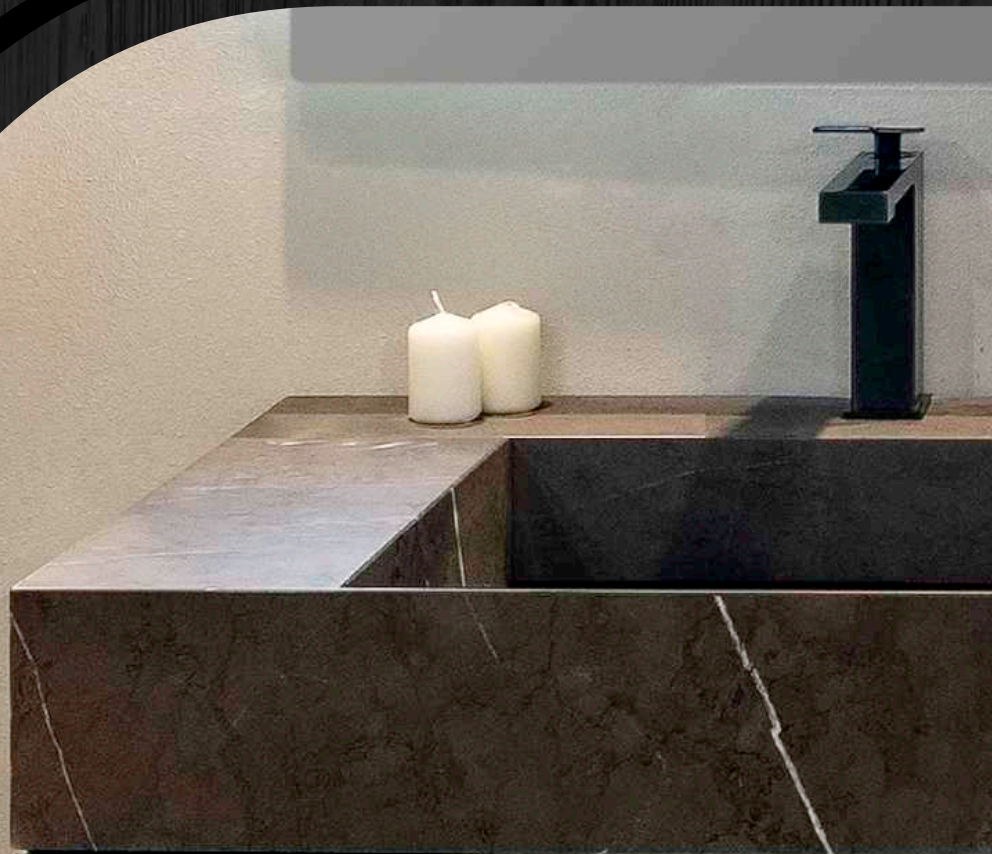

TABERNER
BATHROOMS - SPAIN
TABERNERBATHROOMS.COM

NOVEDADES
MOBILIARIO DE BAÑO
NEW
BATHROOM FURNITURE