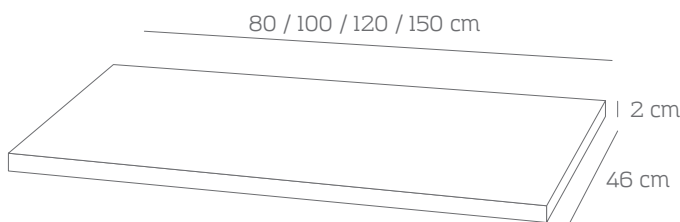

- 80cm - Balda color / Colour shelf: 244
- 100cm - Balda color / Colour shelf: 292
- 120cm - Balda color / Colour shelf: 341
- 150cm - Balda color / Colour shelf: 483

Acabados para mueble/balda/lavabos lisos // Finishes for vanity/shelf/plain sinks