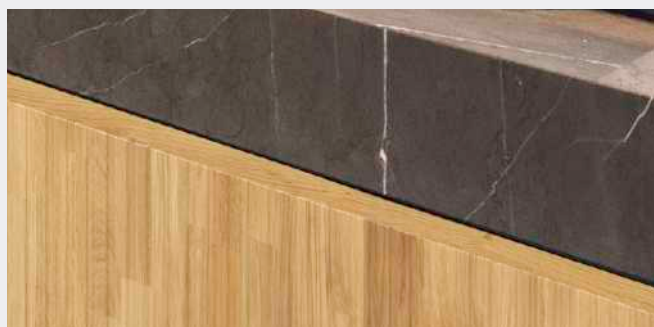

120 cm

Mueble con cajón exterior y cajón interior // <i>Vanity with exterior drawer and interior drawer.</i>	1.342
Encimera de piedra lavabo ancho especial 90cm // <i>Stone worktop with special wide sink 90cm.</i>	1.824
Mueble + Encimera con lavabo ancho especial // <i>Vanity + Worktop with sink.</i>	3.166