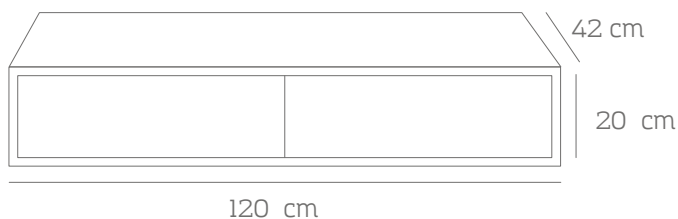

■ ACABADOS / FINISHES

PAN DE ORO / GOLD LEAF

PAN DE PLATA / SILVER LEAF

80 / 100 / 120 cm

80cm - Mueble lacado y pan de oro, un cajón // <i>Vanity in MDF lacquered and gold leaf, one drawer.</i>	774
100cm - Mueble lacado y pan de oro, un cajón // <i>Vanity in MDF lacquered and gold leaf, one drawer.</i>	798
120cm - Mueble lacado y pan de oro, dos cajones // <i>Vanity in MDF lacquered and gold leaf, two drawers.</i>	1038

80x46x12cm - Encimera de piedra compacta // <i>80x46x12cm - Compact Stone worktop.</i>	509
100x46x12cm - Encimera de piedra compacta // <i>100x46x12cm - Compact Stone worktop.</i>	623
120x46x12cm - Encimera de piedra compacta // <i>120x46x12cm - Compact Stone worktop.</i>	731

Lavabo Karen oro / cristal // <i>Karen sink crystal / gold.</i>	298
Lavabo Karen todo cristal // <i>Karen sink all gold.</i>	298
Lavabo Karen todo oro // <i>Karen sink all crystal.</i>	298

60cm Espejo redondo con marco metalico, con botón on/off + antivaho // <i>60cm Round mirror with metallic frame, with on/off bottom + antisteam.</i>	304
70cm Espejo redondo con marco metalico, con botón on/off + antivaho // <i>70cm Round mirror with metallic frame, with on/off bottom + antisteam.</i>	343
80cm Espejo redondo con marco metalico, con botón on/off + antivaho // <i>80cm Round mirror with metallic frame, with on/off bottom + antisteam.</i>	384

Grifo Karen alto black gun / oro / oro rosa // <i>Karen tap high black gun / gold / rose gold.</i>	142
Grifo Karen alto cromo // <i>Karen tap high chrome.</i>	114