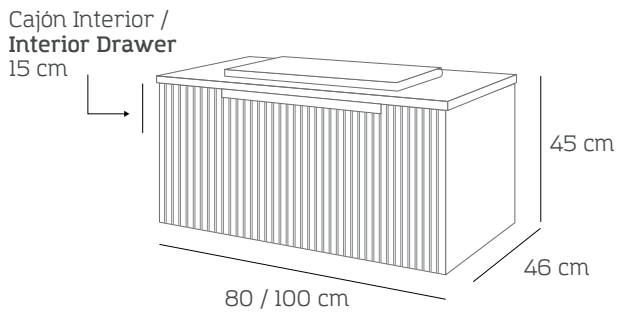

DIBUJOS TÉCNICOS / TECHNICAL DRAWINGS