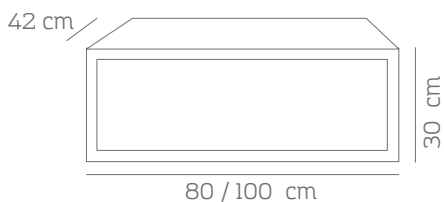

■ Características:

Mueble fabricado en madera natural de pino; frontales de DM lacado; tirador con inclinación del mismo acabado que el frente del cajón; cajones extracción total y cierre suave; con lavabo de solid surface.

■ Features:

Vanity made of natural pine wood; lacquered MDF fronts; inclined handle in the same finish as the front drawer; drawers full extraction and soft-close system; with solid surface sink.

80 cm

Mueble con un cajón // *Vanity with one drawer .*

Encimera de madera natural - incluye escuadras // *Worktop of solid wood with supports.*

—	750
—	510

100 cm

Mueble con un cajón // *Vanity with one drawer .*

Encimera de madera natural - incluye escuadras // *Worktop of solid wood with supports.*

—	790
—	520

120 cm

Mueble con dos cajones // *Vanity with two drawers*

Encimera de madera natural - incluye escuadras // *Worktop of solid wood with supports.*

—	995
—	580

Lavabo Casablanca // *Casablanca sink.*

Lavabo Tropical // *Tropical sink .*

—	210
—	190

80cm - Espejo led con botón on/off y Bluetooth // *80cm Led mirror with on/off botton and Bluetooth.*

—	259

100cm - Espejo led con botón on/off y Bluetooth // *100cm Led mirror with on/off botton and Bluetooth.*

—	279

120cm - Espejo led con botón on/off y Bluetooth // *120cm Led mirror with on/off botton and Bluetooth.*

—	306

140cm - Espejo led con botón on/off y Bluetooth // *140cm Led mirror with on/off botton and Bluetooth.*

—	346

Grifo Uno caño alto cromo // *Uno tap caño alto chrome.*

—	169

Para ver más imágenes del modelo Stockholm ir a nuestro catálogo general o web //

For other images of Stockholm model check at our general catalogue or website.