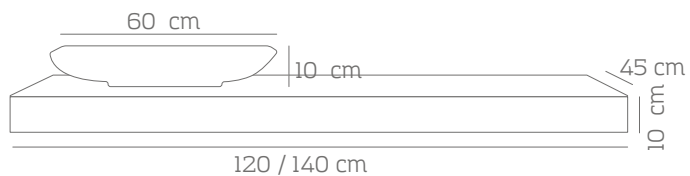

■ Características:

Mueble fabricado en madera natural de pino; frontales de DM lacado; tirador con inclinación del mismo acabado que el frente del cajón; cajones extracción total y cierre suave; con lavabo de solid surface.

■ Features:

Vanity made of natural pine wood; lacquered MDF fronts; inclined handle in the same finish as the front drawer; drawers full extraction and soft-close system; with solid surface sink.

80 cm

Mueble con un cajón // *Vanity with one drawer .*

Encimera de madera natural - incluye escuadras // *Worktop of solid wood with supports.*

—	750
—	510

100 cm

Mueble con un cajón // *Vanity with one drawer .*

Encimera de madera natural - incluye escuadras // *Worktop of solid wood with supports.*

—	790
—	520

120 cm

Mueble con dos cajones // *Vanity with two drawers*

Encimera de madera natural - incluye escuadras // *Worktop of solid wood with supports.*

—	995
—	580

Lavabo Casablanca // *Casablanca sink.*

Lavabo Tropical // *Tropical sink .*

—	210
—	190

80cm - Espejo led con botón on/off y Bluetooth // *80cm Led mirror with on/off botton and Bluetooth.*

—	259

100cm - Espejo led con botón on/off y Bluetooth // *100cm Led mirror with on/off botton and Bluetooth.*

—	279

120cm - Espejo led con botón on/off y Bluetooth // *120cm Led mirror with on/off botton and Bluetooth.*

—	306

140cm - Espejo led con botón on/off y Bluetooth // *140cm Led mirror with on/off botton and Bluetooth.*

—	346

Grifo Uno caño alto cromo // *Uno tap caño alto chrome.*

—	169

Para ver más imágenes del modelo Stockholm ir a nuestro catálogo general o web //

For other images of Stockholm model check at our general catalogue or website.