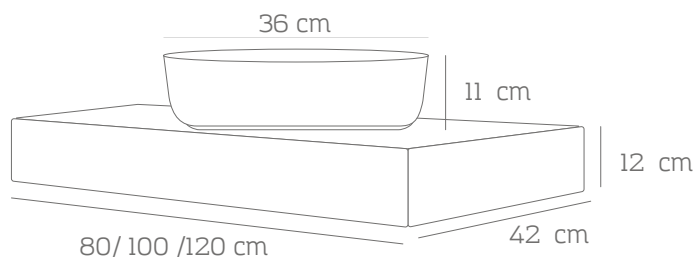

■ ACABADOS / FINISHES

PAN DE ORO / GOLD LEAF

PAN DE PLATA / SILVER LEAF

80 / 100 / 120 cm

80cm - Mueble lacado y pan de oro, un cajón // <i>Vanity in MDF lacquered and gold leaf, one drawer.</i>	774
100cm - Mueble lacado y pan de oro, un cajón // <i>Vanity in MDF lacquered and gold leaf, one drawer.</i>	798
120cm - Mueble lacado y pan de oro, dos cajones // <i>Vanity in MDF lacquered and gold leaf, two drawers.</i>	1038

80x46x12cm - Encimera de piedra compacta // <i>80x46x12cm - Compact Stone worktop.</i>	509
100x46x12cm - Encimera de piedra compacta // <i>100x46x12cm - Compact Stone worktop.</i>	623
120x46x12cm - Encimera de piedra compacta // <i>120x46x12cm - Compact Stone worktop.</i>	731

Lavabo Karen oro / cristal // <i>Karen sink crystal / gold.</i>	298
Lavabo Karen todo cristal // <i>Karen sink all gold.</i>	298
Lavabo Karen todo oro // <i>Karen sink all crystal.</i>	298

60cm Espejo redondo con marco metalico, con botón on/off + antivaho // <i>60cm Round mirror with metallic frame, with on/off bottom + antisteam.</i>	304
70cm Espejo redondo con marco metalico, con botón on/off + antivaho // <i>70cm Round mirror with metallic frame, with on/off bottom + antisteam.</i>	343
80cm Espejo redondo con marco metalico, con botón on/off + antivaho // <i>80cm Round mirror with metallic frame, with on/off bottom + antisteam.</i>	384

Grifo Karen alto black gun / oro / oro rosa // <i>Karen tap high black gun / gold / rose gold.</i>	142
Grifo Karen alto cromo // <i>Karen tap high chrome.</i>	114