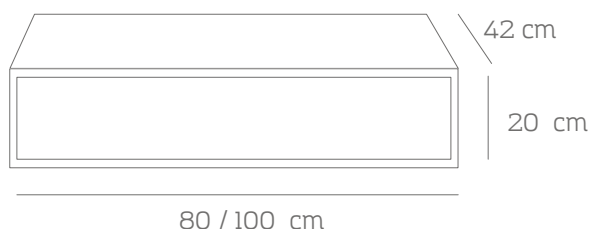

■ ACABADOS / FINISHES

PAN DE ORO / GOLD LEAF

PAN DE PLATA / SILVER LEAF

80 / 100 / 120 cm

80cm - Mueble lacado y pan de oro, un cajón // <i>Vanity in MDF lacquered and gold leaf, one drawer.</i>	774
100cm - Mueble lacado y pan de oro, un cajón // <i>Vanity in MDF lacquered and gold leaf, one drawer.</i>	798
120cm - Mueble lacado y pan de oro, dos cajones // <i>Vanity in MDF lacquered and gold leaf, two drawers.</i>	1038

80x46x12cm - Encimera de piedra compacta // <i>80x46x12cm - Compact Stone worktop.</i>	509
100x46x12cm - Encimera de piedra compacta // <i>100x46x12cm - Compact Stone worktop.</i>	623
120x46x12cm - Encimera de piedra compacta // <i>120x46x12cm - Compact Stone worktop.</i>	731

Lavabo Karen oro / cristal // <i>Karen sink crystal / gold.</i>	298
Lavabo Karen todo cristal // <i>Karen sink all gold.</i>	298
Lavabo Karen todo oro // <i>Karen sink all crystal.</i>	298

60cm Espejo redondo con marco metalico, con botón on/off + antivaho // <i>60cm Round mirror with metallic frame, with on/off bottom + antisteam.</i>	304
70cm Espejo redondo con marco metalico, con botón on/off + antivaho // <i>70cm Round mirror with metallic frame, with on/off bottom + antisteam.</i>	343
80cm Espejo redondo con marco metalico, con botón on/off + antivaho // <i>80cm Round mirror with metallic frame, with on/off bottom + antisteam.</i>	384

Grifo Karen alto black gun / oro / oro rosa // <i>Karen tap high black gun / gold / rose gold.</i>	142
Grifo Karen alto cromo // <i>Karen tap high chrome.</i>	114