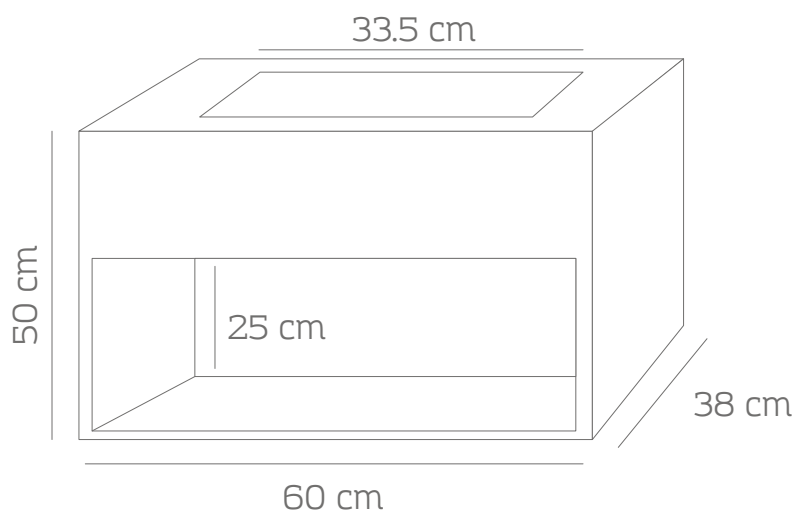

■ Características:

Mueble lavabo fabricado en solid surface, lavabo con inclinación, faldón frontal para ocultar el sifón, y estante inferior.

■ Features:

Solid surface vanity sink, with inclined basin, with skirting to hide the siphon; with lower shelf.