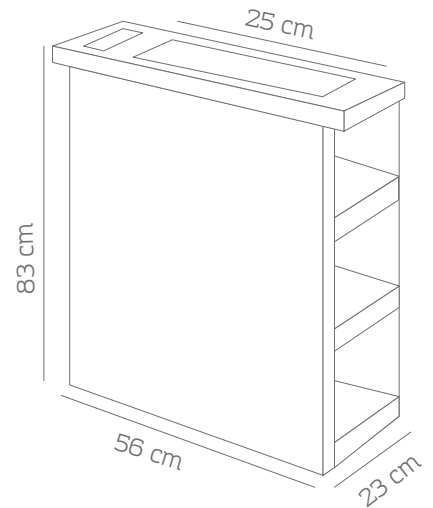

DENIA

DIBUJOS TÉCNICOS / TECHNICAL DRAWINGS

MUEBLE / FURNITURE

OPCIÓN ESPEJO CON MARCO / MIRROR WITH WOOD

50 x 23 cm

Mueble de fondo reducido con puerta y estantes laterales abiertos // Bathroom furniture reduced space with door and lateral shelves open.