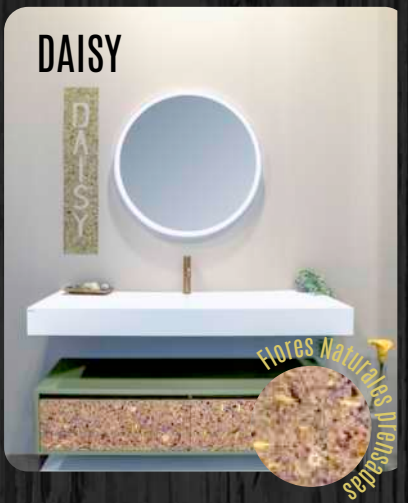

NOVEDADES

mobiliario de baño
NEW BATHROOM FURNITURE

MILA	2
PARIS	6
OCEAN	10
DAISY	14
KIDS	18
VERONA	22
DENIA	26
MINIMAL	28

NUEVAS VERSIONES / NEW VERSIONS

HAVANA NOGAL	30
STOCKHOLMO	32
ELEGANT	34

FABRICACIÓN A MEDIDA

Con el fin de prestar el mejor servicio a nuestros clientes, todos los modelos presentados pueden fabricarse también a medida bajo demanda. En caso de necesitar una dimensión no indicada aquí, así como si requieren de otro tipo de acabados o materiales, no duden en consultar con su comercial o directamente con fábrica.

CUSTOM MANUFACTURING

In order to provide the best possible service to our customers, all the models presented can also be custom-made by request. If you need a bespoke solution not presented here, as well as if you require other types of finishes or materials, do not hesitate to consult with your sales representative or directly with the factory.