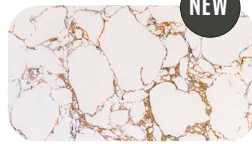

■ ACABADOS / FINISHES

Acabados para la encimera de piedra / Stone worktop finishes.

CARRARA

CREMA MARFIL
 IVORY CREAM

VERDE INDIA
 INDIAN GREEN

PETRA GRIS
 GREY PETRA

NEGRO MARQUINA
 BLACK MARQUINA

BLANCO
 WHITE

NEGRO
 BLACK

CALACATTA ITALIA

ESTATUARIO

GRIS POLAR
 POLAR GREY

BEIGE ROYAL

NEGRO MARQUINA
 BLACK MARQUINA

WHITE GOLD

BROWN GOLD