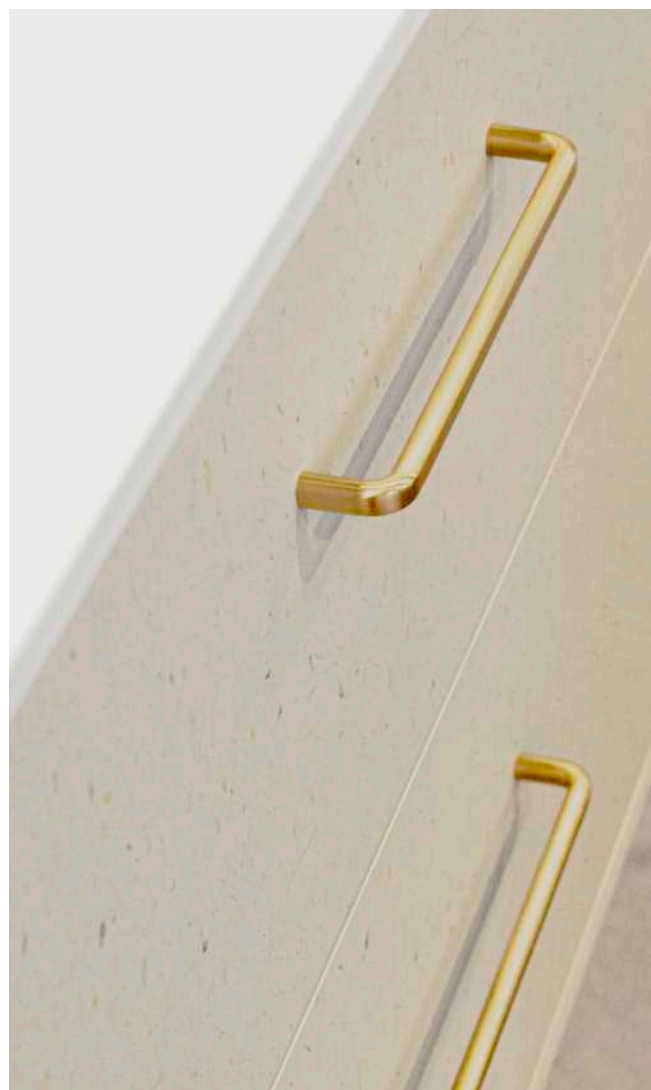

VERONA

■ Características:

Mueble fabricado en melamina blanca textura especial colores, con dos cajones con guías de extracción total y frenado suave, con tiradores metálicos oro cepillado (zamak); Con lavabo cerámico.

■ Features:

Vanity made in melamine white special texture colours, drawers full extraction and soft-close system, with brushed gold metallic handles (zamak); With ceramic sink.

60 cm

Mueble + lavabo ceramico // *Vanity + ceramic sink.*