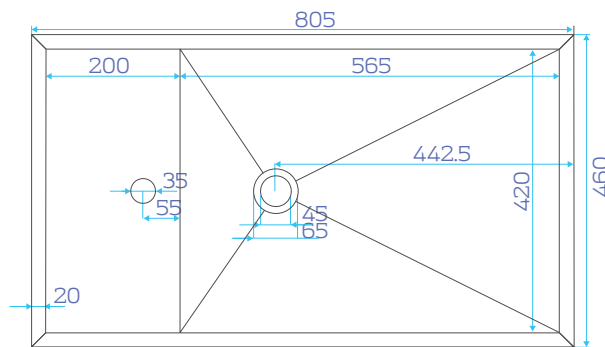

60cm Espejo ocean // 60cm Ocean mirror .
80cm Espejo ocean // 80cm Ocean mirror.
100cm Espejo ocean // 100cm Ocean mirror .

281
356
439

Grifo Tari caño alto black gun / oro / oro rosa // Tari tap high black gun / gold / rose gold .
Grifo Tari caño alro cromo / negro // Tari tap high chrome / black.

200
128

DIBUJOS TÉCNICOS / TECHNICAL DRAWINGS