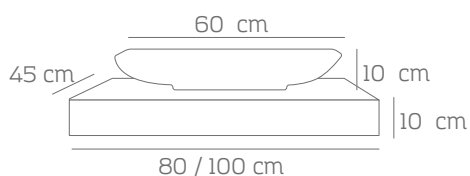

■ Características:

Mueble fabricado en madera natural de pino; frontales de DM lacado; tirador con inclinación del mismo acabado que el frente del cajón; cajones extracción total y cierre suave; con lavabo de solid surface.

■ Features:

Vanity made of natural pine wood; lacquered MDF fronts; inclined handle in the same finish as the front drawer; drawers full extraction and soft-close system; with solid surface sink.

80 cm

Mueble con un cajón // *Vanity with one drawer .*

Encimera de madera natural - incluye escuadras // *Worktop of solid wood with supports.*

—	750
—	510

100 cm

Mueble con un cajón // *Vanity with one drawer .*

Encimera de madera natural - incluye escuadras // *Worktop of solid wood with supports.*

—	790
—	520

120 cm

Mueble con dos cajones // *Vanity with two drawers*

Encimera de madera natural - incluye escuadras // *Worktop of solid wood with supports.*

—	995
—	580

Lavabo Casablanca // *Casablanca sink.*

Lavabo Tropical // *Tropical sink .*

—	210
—	190

80cm - Espejo led con botón on/off y Bluetooth // *80cm Led mirror with on/off botton and Bluetooth.*

—	259

100cm - Espejo led con botón on/off y Bluetooth // *100cm Led mirror with on/off botton and Bluetooth.*

—	279

120cm - Espejo led con botón on/off y Bluetooth // *120cm Led mirror with on/off botton and Bluetooth.*

—	306

140cm - Espejo led con botón on/off y Bluetooth // *140cm Led mirror with on/off botton and Bluetooth.*

—	346

Grifo Uno caño alto cromo // *Uno tap caño alto chrome.*

—	169

Para ver más imágenes del modelo Stockholm ir a nuestro catálogo general o web //

For other images of Stockholm model check at our general catalogue or website.