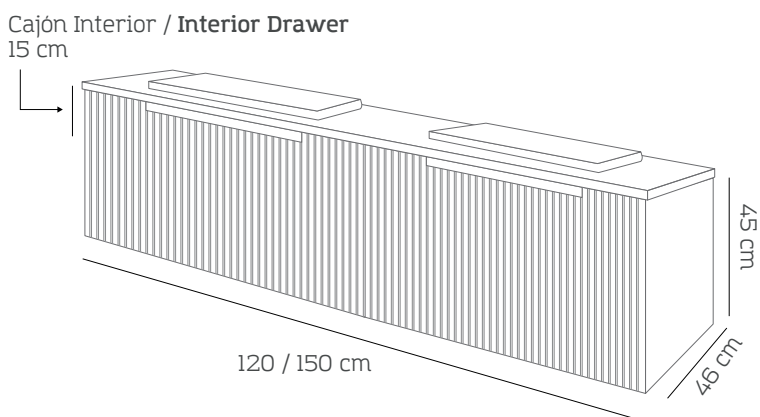

DIBUJOS TÉCNICOS / TECHNICAL DRAWINGS