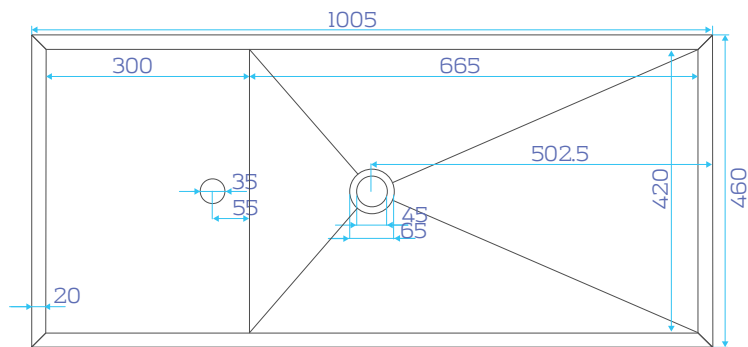

60cm Espejo ocean // 60cm Ocean mirror .
80cm Espejo ocean // 80cm Ocean mirror.
100cm Espejo ocean // 100cm Ocean mirror .

281
356
439

Grifo Tari caño alto black gun / oro / oro rosa // Tari tap high black gun / gold / rose gold .
Grifo Tari caño alro cromo / negro // Tari tap high chrome / black.

200
128

DIBUJOS TÉCNICOS / TECHNICAL DRAWINGS