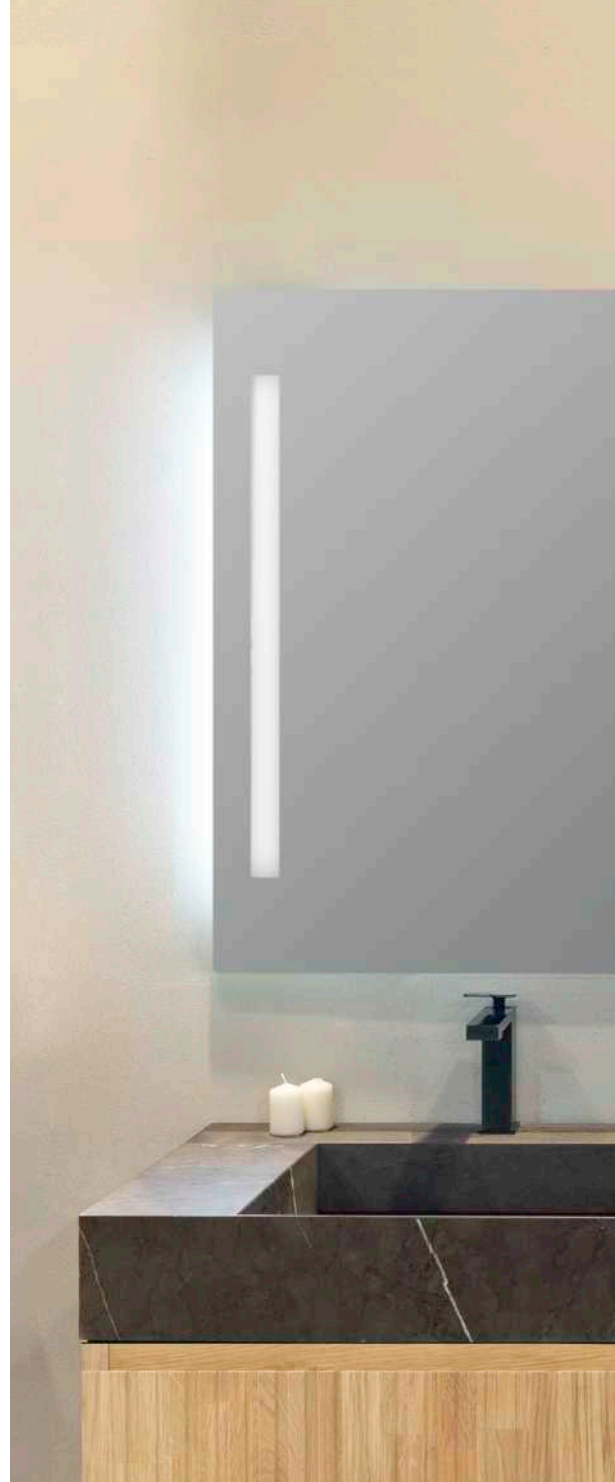

DIBUJOS TÉCNICOS / TECHNICAL DRAWINGS

Espejo con led laterales 80cm con sensor // *Mirror with lateral led 80cm with sensor.*
Espejo con led laterales 100cm con sensor // *Mirror with lateral led 100cm with sensor.*
Espejo con led laterales 120cm con sensor // *Mirror with lateral led 120cm with sensor.*

- —
- —
- —

Grifo Roxy black gun / oro / oro rosa // *Roxy tap black gun / gold / rose gold .*
Grifo Roxy cromo // *Roxy tap chrome.*

- —
- —

Notas: Gran variedad en colores para encimera y mueble;
Posibilidad de elegir otro tipo de lavabo para mueble (cerámico o de piedra) o balda + lavabo sobreponer .

Notes: Great variety in colours for countertop and vanity;
Possibility of choosing another kind sink for the vanity (ceramic or stone) or colour top + countertop sink.