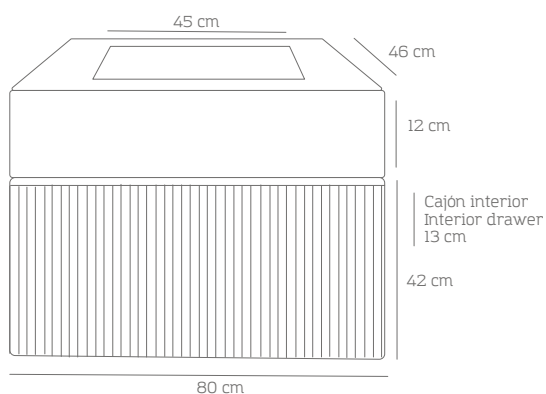

DIBUJOS TÉCNICOS / TECHNICAL DRAWINGS

Espejo con led laterales 80cm con sensor // *Mirror with lateral led 80cm with sensor.*
Espejo con led laterales 100cm con sensor // *Mirror with lateral led 100cm with sensor.*
Espejo con led laterales 120cm con sensor // *Mirror with lateral led 120cm with sensor.*

- —
- —
- —

Grifo Roxy black gun / oro / oro rosa // *Roxy tap black gun / gold / rose gold .*
Grifo Roxy cromo // *Roxy tap chrome.*

- —
- —

Notas: Gran variedad en colores para encimera y mueble;
Posibilidad de elegir otro tipo de lavabo para mueble (cerámico o de piedra) o balda + lavabo sobreponer .

Notes: Great variety in colours for countertop and vanity;
Possibility of choosing another kind sink for the vanity (ceramic or stone) or colour top + countertop sink.