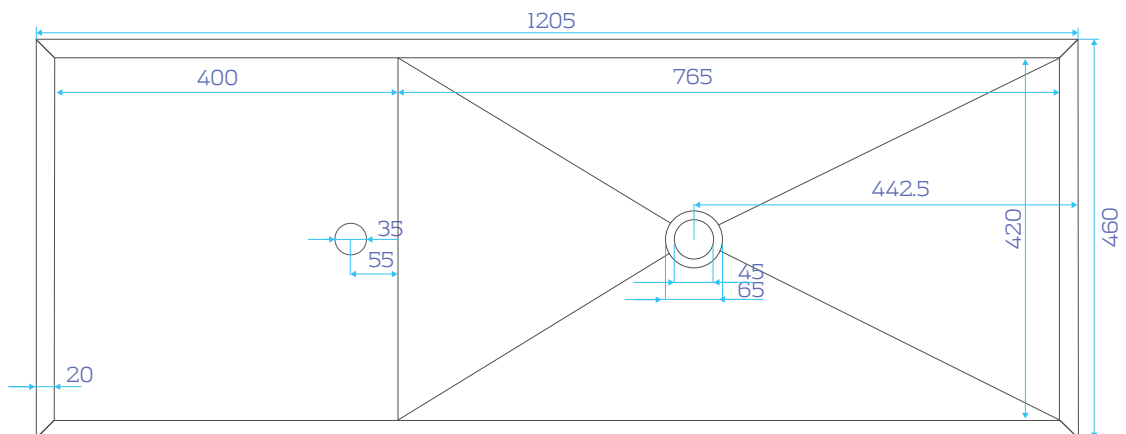

60cm Espejo ocean // 60cm Ocean mirror .
80cm Espejo ocean // 80cm Ocean mirror.
100cm Espejo ocean // 100cm Ocean mirror .

281
356
439

Grifo Tari caño alto black gun / oro / oro rosa // Tari tap high black gun / gold / rose gold .
Grifo Tari caño alro cromo / negro // Tari tap high chrome / black.

200
128

DIBUJOS TÉCNICOS / TECHNICAL DRAWINGS