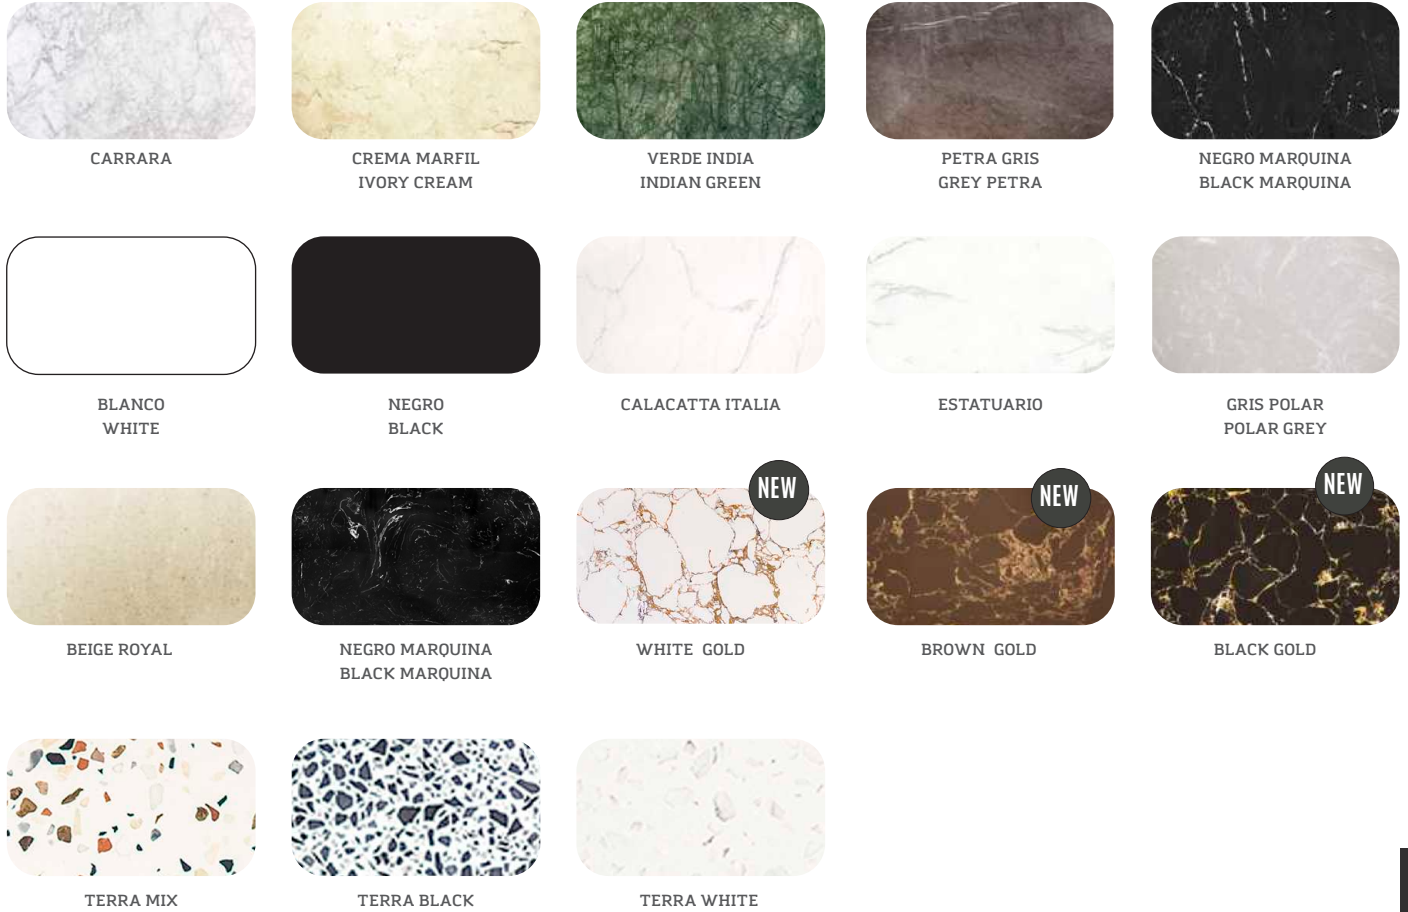

-
-
-

Grifo Roxy black gun / oro / oro rosa // *Roxy tap black gun / gold / rose gold .*
 Grifo Roxy cromo // *Roxy tap chrome.*

-
-

Notas: Gran variedad en colores para encimera y mueble;
 Posibilidad de elegir otro tipo de lavabo para mueble (cerámico o de piedra) o balda + lavabo sobreponer .

Notes: Great variety in colours for countertop and vanity;
 Possibility of choosing another kind sink for the vanity (ceramic or stone) or colour top + countertop sink.

■ ACABADOS / FINISHES

Acabados para la encimera de piedra / Stone worktop finishes.