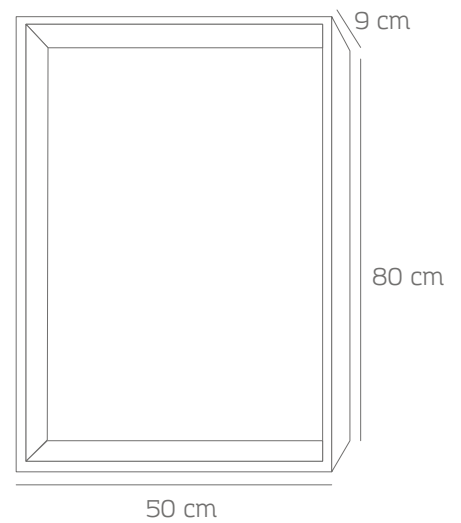

550

60 cm

Espejo redondo // *Round mirror.*
(Recomendado para mueble de 60cm / *Recommended for vanity 60cm*)

204

70 cm

Espejo redondo // *Round mirror.*
(Recomendado para mueble de 80cm / *Recommended for vanity 80cm*)

DENIA

DIBUJOS TÉCNICOS / TECHNICAL DRAWINGS

MUEBLE / FURNITURE

OPCIÓN ESPEJO CON MARCO / MIRROR WITH WOOD

50 x 23 cm

Mueble de fondo reducido con puerta y estantes laterales abiertos // Bathroom furniture reduced space with door and lateral shelves open.