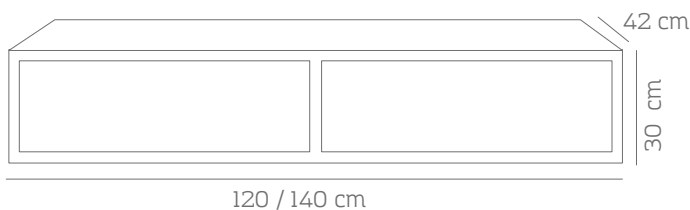

■ Características:

Mueble fabricado en madera natural de pino; frontales de DM lacado; tirador con inclinación del mismo acabado que el frente del cajón; cajones extracción total y cierre suave; con lavabo de solid surface.

■ Features:

Vanity made of natural pine wood; lacquered MDF fronts; inclined handle in the same finish as the front drawer; drawers full extraction and soft-close system; with solid surface sink.

80 cm

Mueble con un cajón // *Vanity with one drawer .*

Encimera de madera natural - incluye escuadras // *Worktop of solid wood with supports.*

—	750
—	510

100 cm

Mueble con un cajón // *Vanity with one drawer .*

Encimera de madera natural - incluye escuadras // *Worktop of solid wood with supports.*

—	790
—	520

120 cm

Mueble con dos cajones // *Vanity with two drawers*

Encimera de madera natural - incluye escuadras // *Worktop of solid wood with supports.*

—	995
—	580

Lavabo Casablanca // *Casablanca sink.*

Lavabo Tropical // *Tropical sink .*

—	210
—	190

80cm - Espejo led con botón on/off y Bluetooth // *80cm Led mirror with on/off botton and Bluetooth.*

—	259

100cm - Espejo led con botón on/off y Bluetooth // *100cm Led mirror with on/off botton and Bluetooth.*

—	279

120cm - Espejo led con botón on/off y Bluetooth // *120cm Led mirror with on/off botton and Bluetooth.*

—	306

140cm - Espejo led con botón on/off y Bluetooth // *140cm Led mirror with on/off botton and Bluetooth.*

—	346

Grifo Uno caño alto cromo // *Uno tap caño alto chrome.*

—	169

Para ver más imágenes del modelo Stockholm ir a nuestro catálogo general o web //

For other images of Stockholm model check at our general catalogue or website.